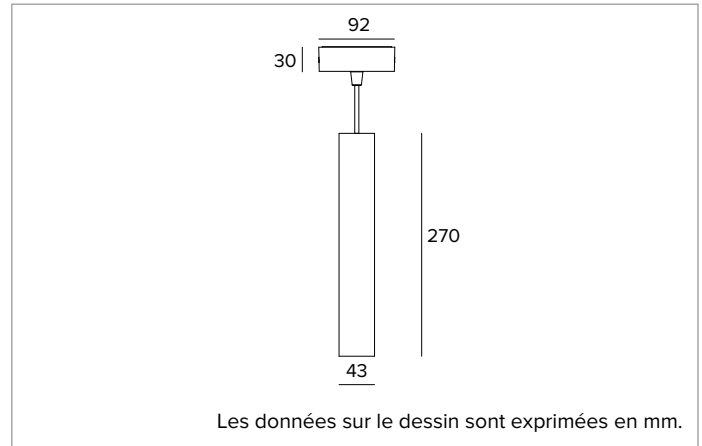

1T9820EL | LABEL 4 - Suspension

Appareil à suspension, pour sources LED à émission directe alimenté par tension de réseau

	3000K	H(m)	D(m)	Emax(lx)		
	Ra90		42°			
Fixture Power	7W	1	0.76	1590		
Source Flux	981lm	2	1.52	397		
Fixture Flux	725lm	3	2.28	177		
Efficacy	97lm/W	4	3.04	99		
TS1960	Imax=1621cd/klm	Imax	1590cd	5	3.80	64

Rg : 101

CCT nominale : 3000K

Durée utile (L80/B10) : >50000h tq +25°C

CARACTÉRISTIQUES DE L'ÉCLAIRAGE

Version MWFL - optique de précision à facettes convexes en aluminium anodisé spéculaire, filtre holographique diffuseur et anneau cut-off en silicone noir.

Corps cylindrique en aluminium usiné CNC et revêtu de peinture en poudre.

Couleur et finition : Blanc plâtre

Dimensions : D=43mm

Poids : 0,8Kg

Degré de protection : IP20

CARACTÉRISTIQUES ÉLECTRIQUES

Version électronique ON-OFF avec alimentation intégrée à l'intérieur du luminaire. Luminaire conforme à la norme EN 60598-2-22 pour l'alimentation électrique à partir d'un système de secours centralisé CPSS (Central Power Supply System), non intégrés au luminaire - zones à haut risque exclues. La puissance et le flux par défaut sont de 100% en AC et de 100% en DC.